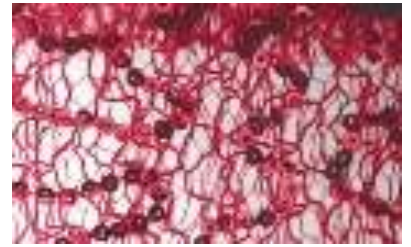

REDECILLA LENTEJUELA

Poliéster 100% / Ancho 150 cm. / Tubo 15/30 m.

 MORAGAS

101

102

103

104

105