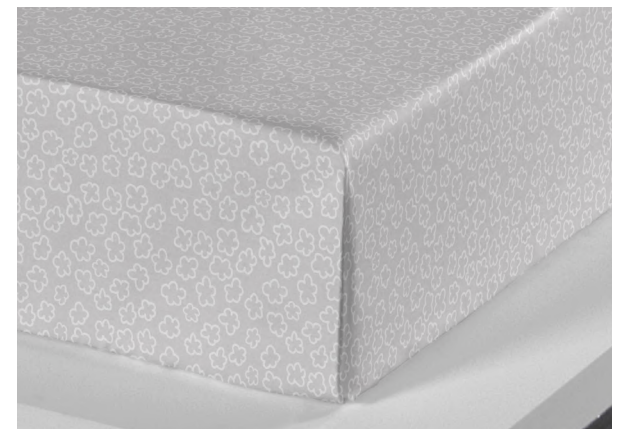

POPELIN SWEET DREAMS

Color:
9-GRIS

Rapport:
5 x 6,5 cm.

Ancho:
300 cm.