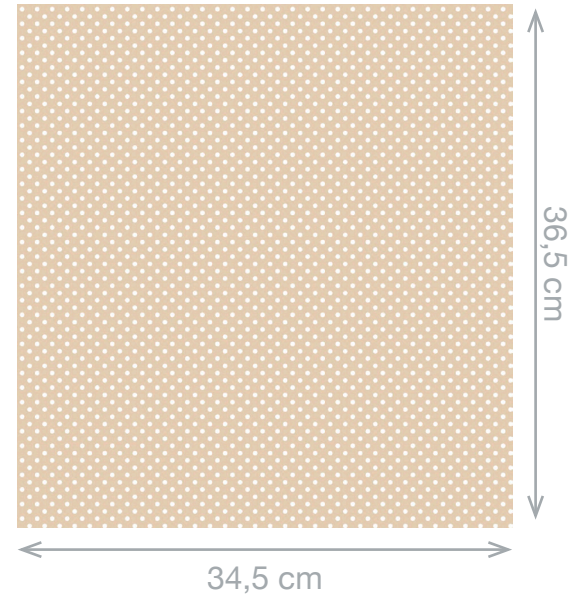

MORAGAS

SWEET DREAMS

POPELIN SWEET DREAMS

Color:
1-BEIG

Rapport:
5,4 x 6,5 cm.

Ancho:
300 cm.

POPELIN SWEET DREAMS

Color:
2-LINO

Rapport:
5,4 x 6,5 cm.

Ancho:
300 cm.

POPELIN SWEET DREAMS

Color:
3-GRIS

Rapport:
5,4 x 6,5 cm.

Ancho:
300 cm.

POPELIN SWEET DREAMS

Color:
4-BEIG

Rapport:
34,5 x 36,5 cm

Ancho:
300 cm.

POPELIN SWEET DREAMS

Color:
5-LINO

Rapport:
34,5 x 36,5 cm

Ancho:
300 cm.

POPELIN SWEET DREAMS

Color:
6-GRIS

Rapport:
34,5 x 36,5 cm

Ancho:
300 cm.

POPELIN SWEET DREAMS

Color:
7-BEIG

Rapport:
5 x 6,5 cm.

Ancho:
300 cm.

POPELIN SWEET DREAMS

Color:
8-LINO