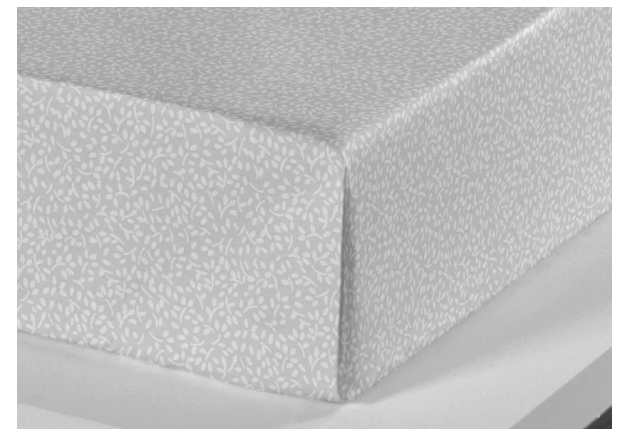

MORAGAS

SWEET DREAMS

POPELIN SWEET DREAMS

Color:
1-BEIG

Rapport:
5,4 x 6,5 cm.

Ancho:
300 cm.

POPELIN SWEET DREAMS

Color:
2-LINO

Rapport:
5,4 x 6,5 cm.

Ancho:
300 cm.

POPELIN SWEET DREAMS

Color:
3-GRIS

Rapport:
5,4 x 6,5 cm.

Ancho:
300 cm.

POPELIN SWEET DREAMS

Color:
4-BEIG

Rapport:
34,5 x 36,5 cm

Ancho:
300 cm.

POPELIN SWEET DREAMS

Color:
5-LINO

Rapport:
34,5 x 36,5 cm

Ancho:
300 cm.

POPELIN SWEET DREAMS

Color:
6-GRIS

Rapport:
34,5 x 36,5 cm

Ancho:
300 cm.

POPELIN SWEET DREAMS

Color:
7-BEIG

Rapport:
5 x 6,5 cm.

Ancho:
300 cm.

POPELIN SWEET DREAMS

Color:
8-LINO