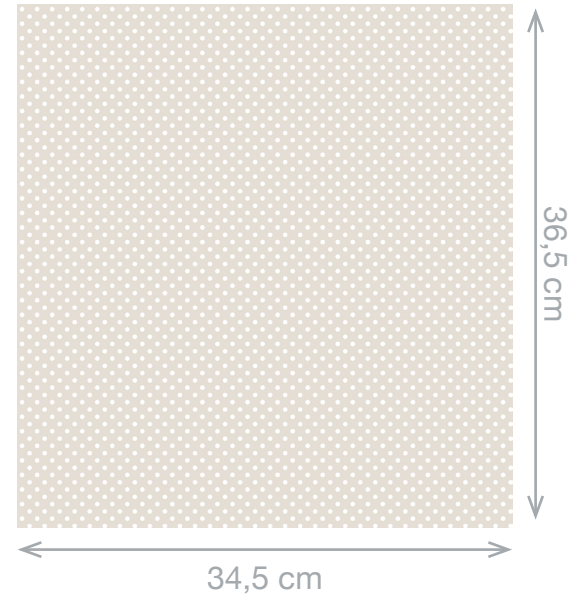

MORAGAS

SWEET DREAMS

POPELIN SWEET DREAMS

Color:
1-BEIG

Rapport:
5,4 x 6,5 cm.

Ancho:
300 cm.

POPELIN SWEET DREAMS

Color:
2-LINO

Rapport:
5,4 x 6,5 cm.

Ancho:
300 cm.

POPELIN SWEET DREAMS

Color:
3-GRIS

Rapport:
5,4 x 6,5 cm.

Ancho:
300 cm.

POPELIN SWEET DREAMS

Color:
4-BEIG

Rapport:
34,5 x 36,5 cm

Ancho:
300 cm.

POPELIN SWEET DREAMS

Color:
5-LINO

Rapport:
34,5 x 36,5 cm

Ancho:
300 cm.

POPELIN SWEET DREAMS

Color:
6-GRIS

Rapport:
34,5 x 36,5 cm

Ancho:
300 cm.

POPELIN SWEET DREAMS

Color:
7-BEIG

Rapport:
5 x 6,5 cm.

Ancho:
300 cm.

POPELIN SWEET DREAMS

Color:
8-LINO