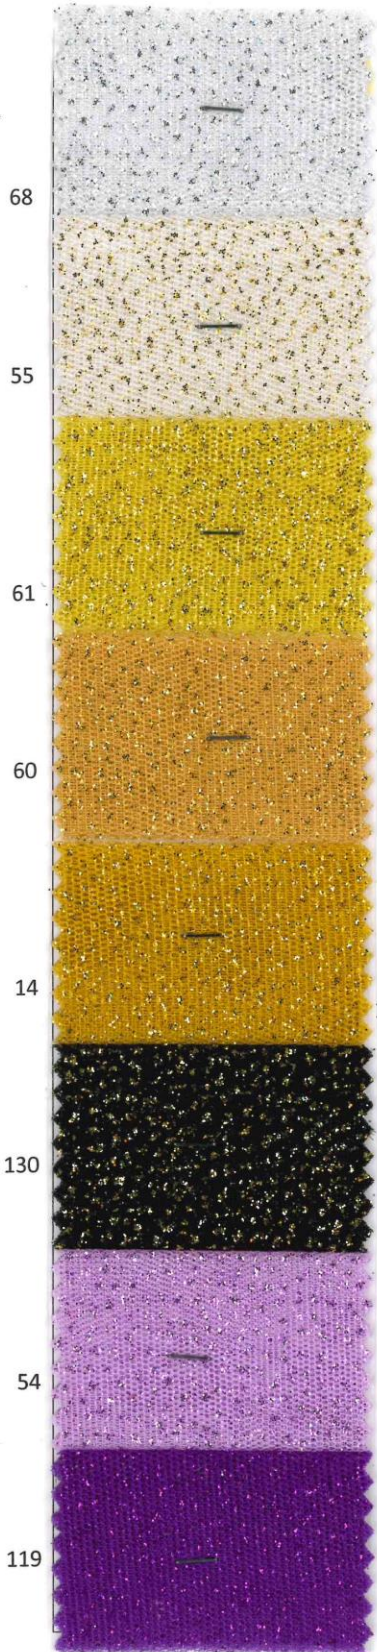

MORAGAS

ANCHO: 150 cm.

COMPOSICIÓN PES 100%

PRESENTACIÓN TUBO 15 m / Tubo 25 m

MORAGAS

ANCHO: 150 cm.

COMPOSICIÓN PES 100%

PRESENTACIÓN TUBO 15 m / Tubo 25 m

MORAGAS

ANCHO: 150 cm.

COMPOSICIÓN PES 100%

PRESENTACIÓN TUBO 15 m / Tubo 25 m.