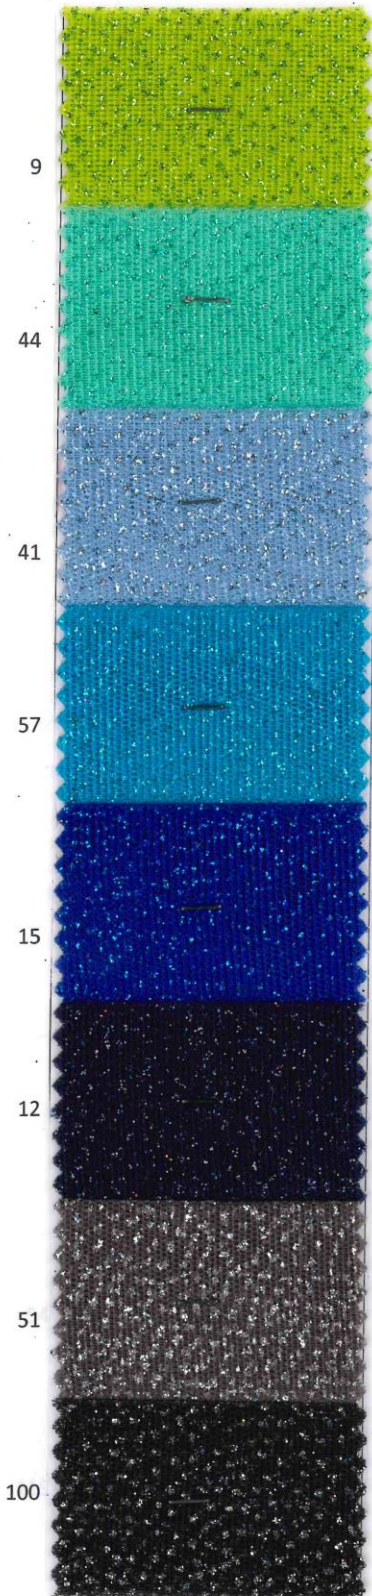

MORAGAS

ANCHO: 150 cm.

COMPOSICIÓN PES 100%

PRESENTACIÓN TUBO 15 m / Tubo 25 m

MORAGAS

ANCHO: 150 cm.

COMPOSICIÓN PES 100%

PRESENTACIÓN TUBO 15 m / Tubo 25 m

MORAGAS

ANCHO: 150 cm.

COMPOSICIÓN PES 100%

PRESENTACIÓN TUBO 15 m / Tubo 25 m.