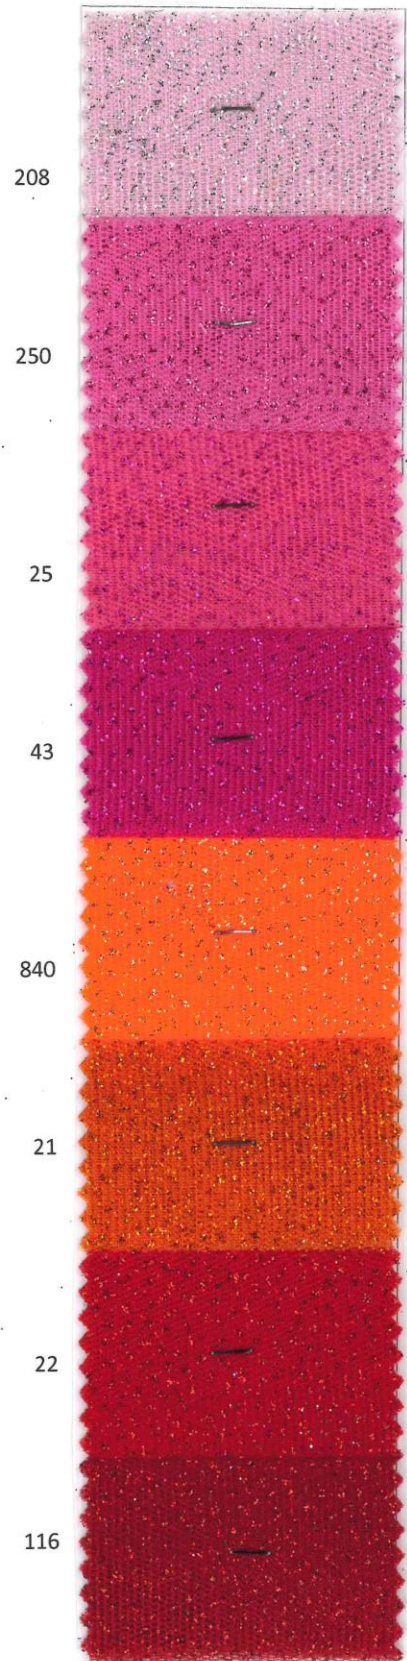

MORAGAS

ANCHO: 150 cm.

COMPOSICIÓN PES 100%

PRESENTACIÓN TUBO 15 m / Tubo 25 m

MORAGAS

ANCHO: 150 cm.

COMPOSICIÓN PES 100%

PRESENTACIÓN TUBO 15 m / Tubo 25 m

MORAGAS

ANCHO: 150 cm.

COMPOSICIÓN PES 100%

PRESENTACIÓN TUBO 15 m / Tubo 25 m.