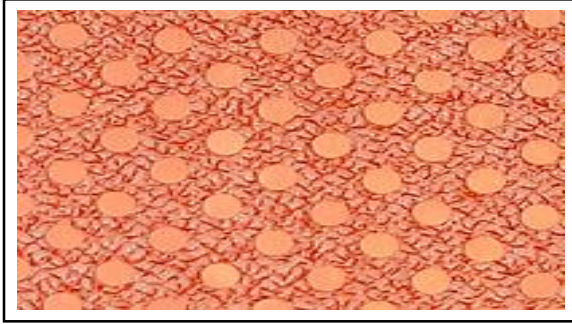

AMARILLO - ANULADO TEMPORALMENTE

AZUL

NARANJA

VERDE

FUCSIA

PLATA

ROJO

ORO

TURQUESA

NEGRO

MORAGAS

LENTEJUELA 3MM

ANCHO: 160 cm.

COMPOSICIÓN: 100% Pes

PRESENTACIÓN: Tubo 35 M.

PESO: gr/M²