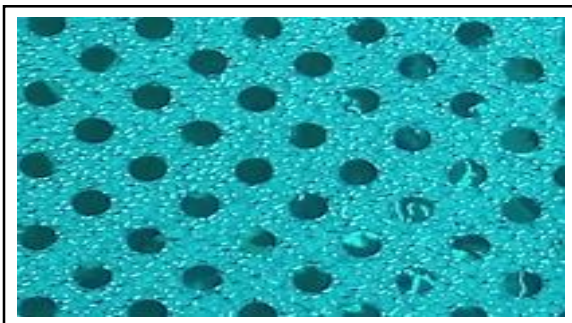

AMARILLO - ANULADO TEMPORALMENTE

AZUL

NARANJA

VERDE

FUCSIA

PLATA

ROJO

ORO

TURQUESA

NEGRO

MORAGAS

LENTEJUELA 3MM

ANCHO: 160 cm.

COMPOSICIÓN: 100% Pes

PRESENTACIÓN: Tubo 35 M.

PESO: gr/M²