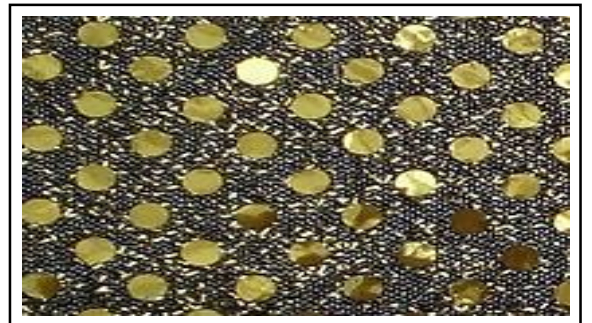

AMARILLO - ANULADO TEMPORALMENTE

AZUL

NARANJA

VERDE

FUCSIA

PLATA

ROJO

ORO

TURQUESA

NEGRO

MORAGAS

LENTEJUELA 3MM

ANCHO: 160 cm.

COMPOSICIÓN: 100% Pes

PRESENTACIÓN: Tubo 35 M.

PESO: gr/M²