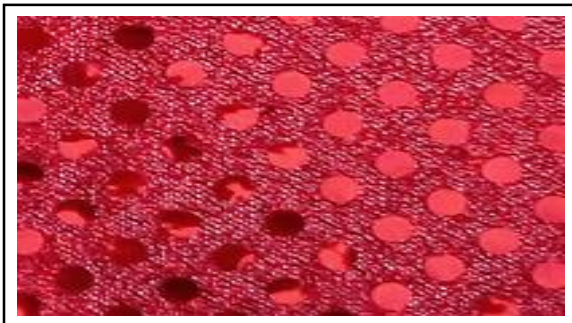

AMARILLO - ANULADO TEMPORALMENTE

AZUL

NARANJA

VERDE

FUCSIA

PLATA

ROJO

ORO

TURQUESA

NEGRO

MORAGAS

LENTEJUELA 3MM

ANCHO: 160 cm.

COMPOSICIÓN: 100% Pes

PRESENTACIÓN: Tubo 35 M.

PESO: gr/M²