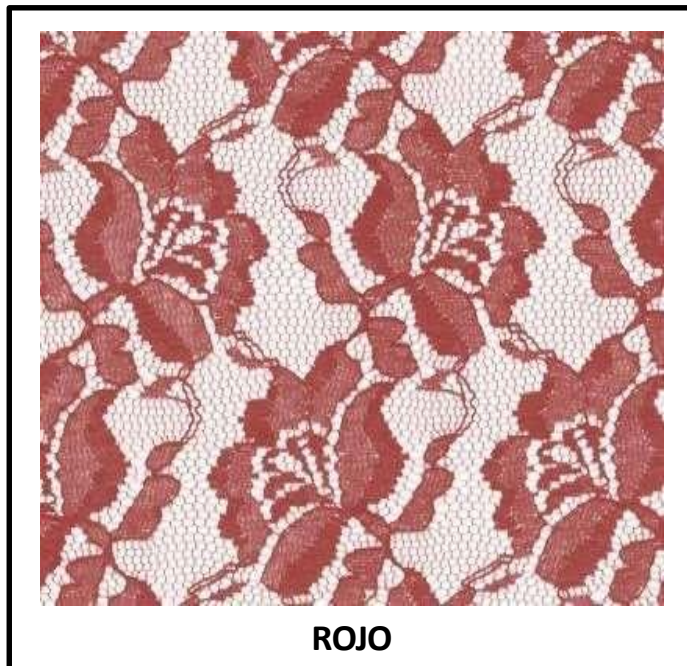

BLONDA CLARA

Poliamida 60% - Viscosa 40% / Ancho 150 cm. / Lomo 15 m.

BLONDA GIRALDA

Poliéster 100% / Ancho 145 cm. / Tubo 15 m.

NEGRO

ROJO

BLANCO

CRUDO