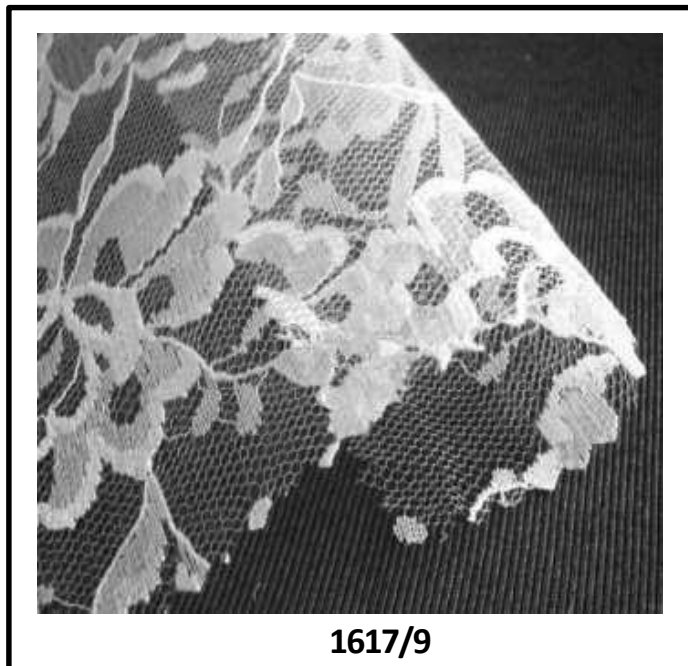

BLONDA CLARA

Poliamida 60% - Viscosa 40% / Ancho 150 cm. / Lomo 15 m.

BLONDA GIRALDA

Poliéster 100% / Ancho 145 cm. / Tubo 15 m.

NEGRO

ROJO

BLANCO

CRUDO