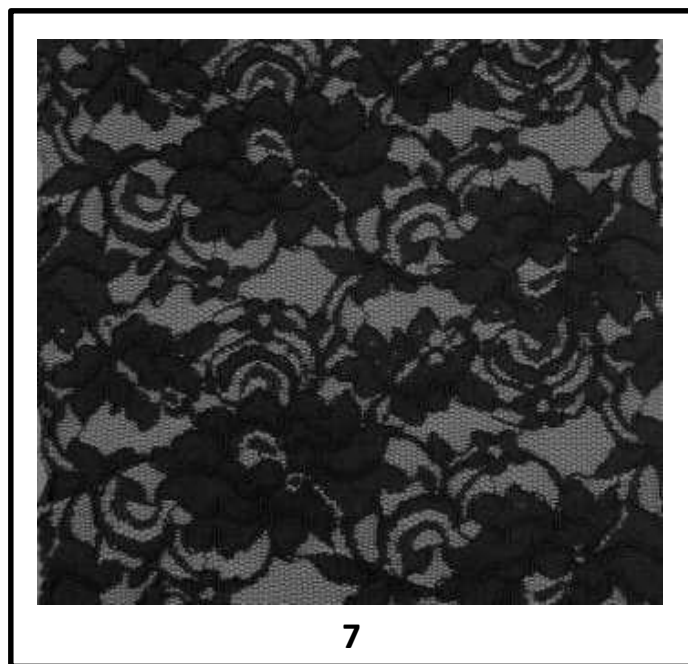

BLONDA CLARA

Poliamida 60% - Viscosa 40% / Ancho 150 cm. / Lomo 15 m.

BLONDA GIRALDA

Poliéster 100% / Ancho 145 cm. / Tubo 15 m.

NEGRO

ROJO

BLANCO

CRUDO