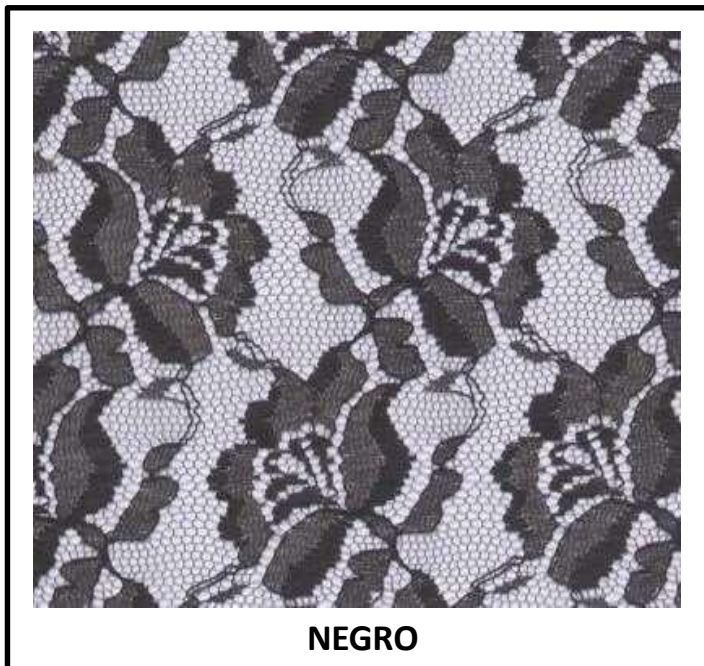

BLONDA CLARA

Poliamida 60% - Viscosa 40% / Ancho 150 cm. / Lomo 15 m.

BLONDA GIRALDA

Poliéster 100% / Ancho 145 cm. / Tubo 15 m.

NEGRO

ROJO

BLANCO

CRUDO