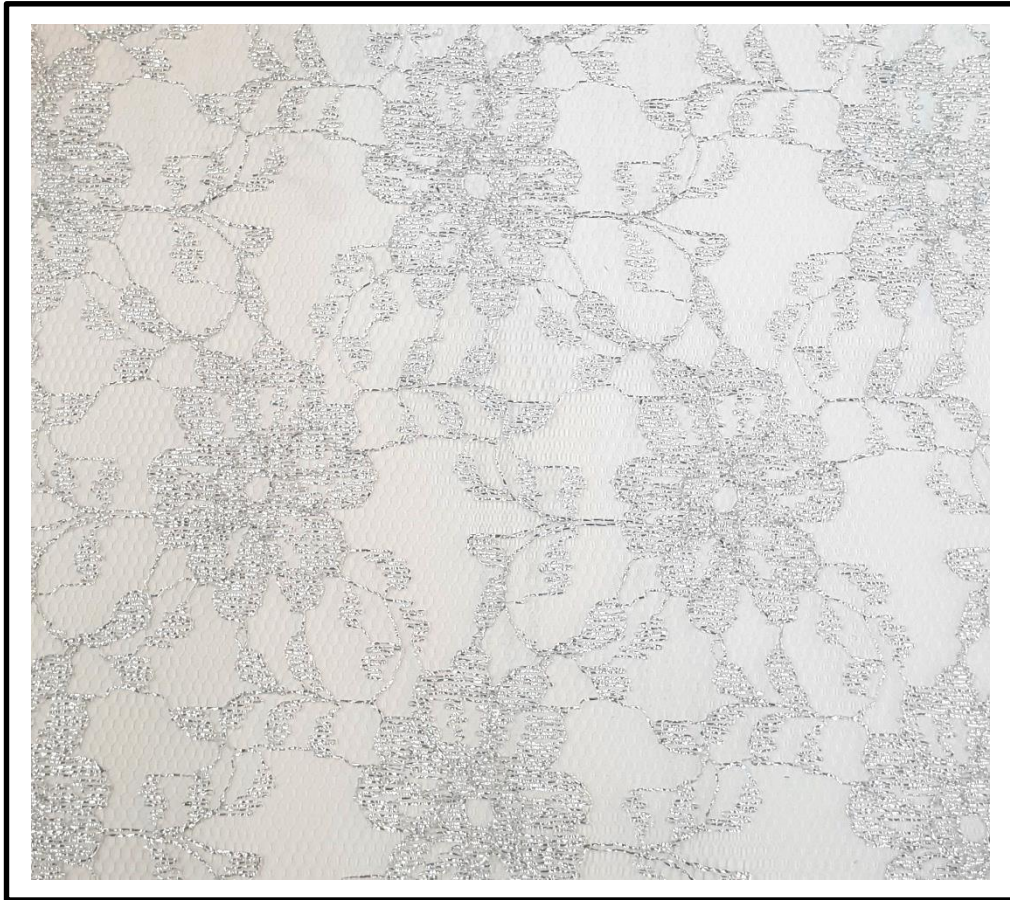

# BLONDA LUREX

Poliéster-Lurex / Ancho 115 cm. / Tubo 15 m.

**PLATA**