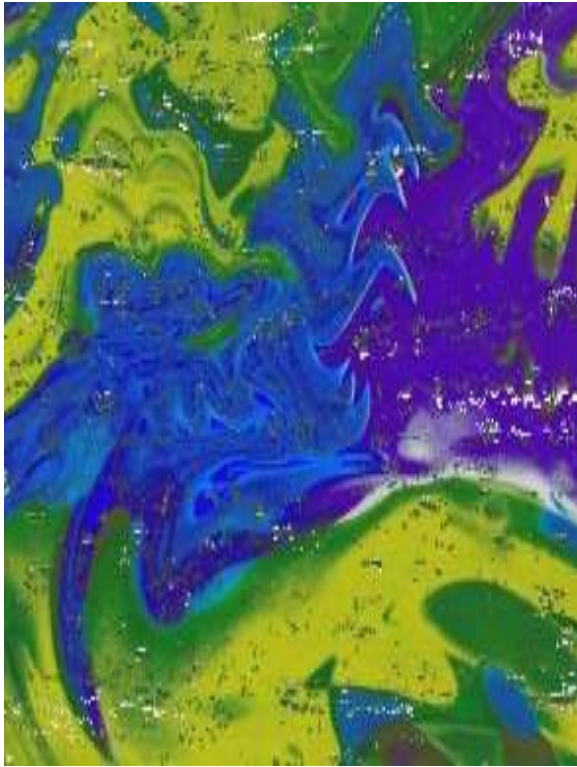

# LYCRA FUEGO

Poliéster 100% / Ancho 147-150 cm. / Tubo 15 m

1

2

3

4