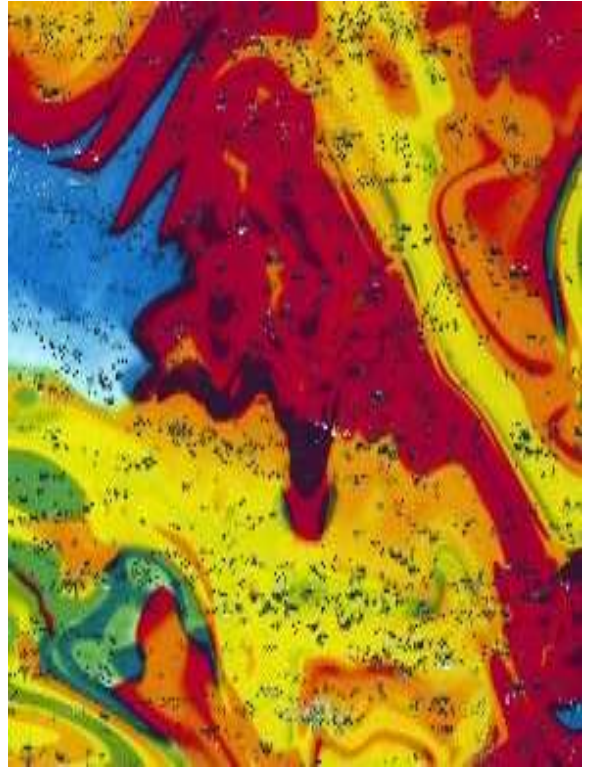

# LYCRA FUEGO

Poliéster 100% / Ancho 147-150 cm. / Tubo 15 m

1

2

3

4