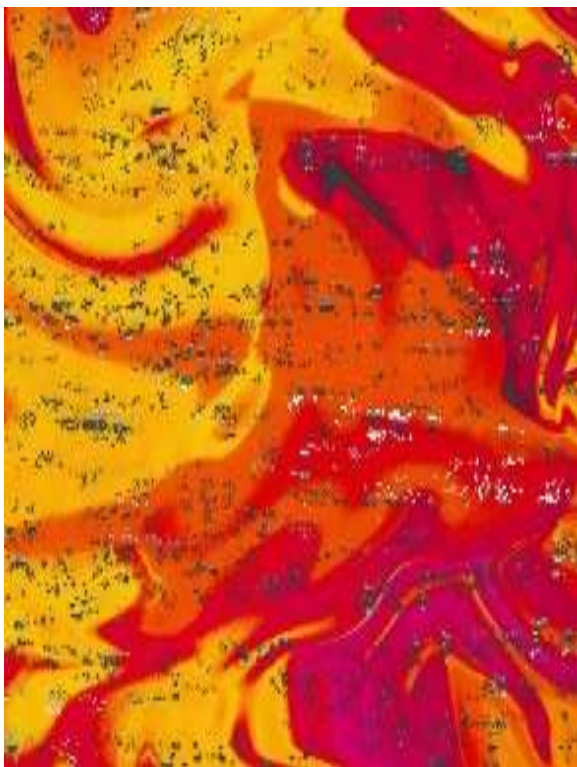

# LYCRA FUEGO

Poliéster 100% / Ancho 147-150 cm. / Tubo 15 m

1

2

3

4