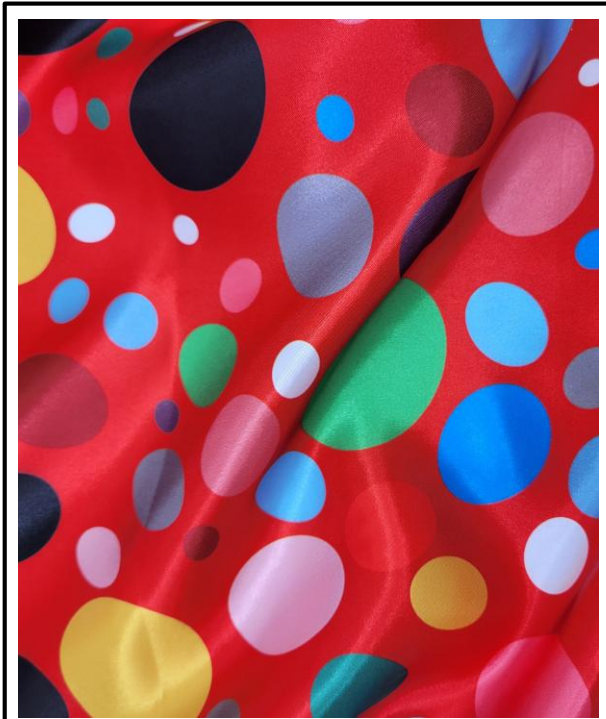

RASO CARNAVAL

Poliéster 100%/ Ancho 150 cm. / Tubo 15 - 30 m

80

81

179

31

32