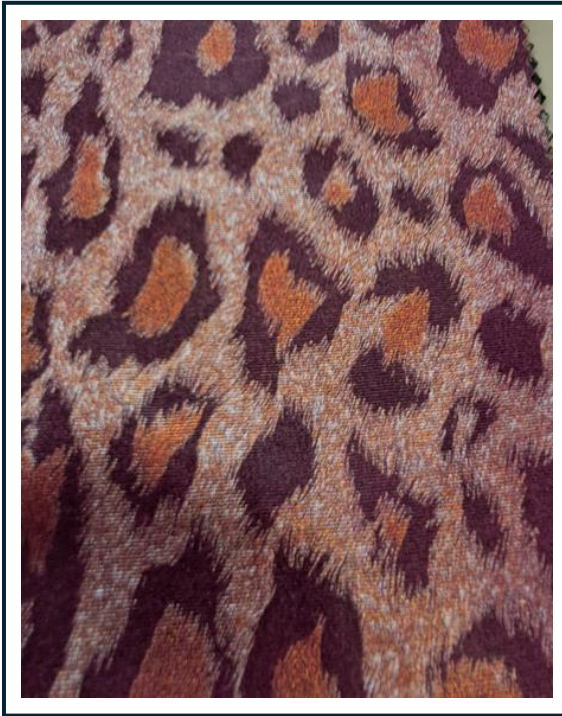

LYCRA ANIMAL

STRETCH FIESTA	
ANCHO:	150 cm.
COMPOSICIÓN:	Poliéster 100%
PRESENTACIÓN:	Tubo 15, Tubo 30 m.
PESO:	165 grs/M ²

A12

A13

A14

LYCRA ANIMAL

STRETCH FIESTA	
ANCHO:	150 cm.
COMPOSICIÓN:	Poliéster 100%
PRESENTACIÓN:	Tubo 15, Tubo 30 m.
PESO:	165 grs/M ²

A15

A16

LYCRA ANIMAL

STRETCH FIESTA	
ANCHO:	150 cm.
COMPOSICIÓN:	Poliéster 100%
PRESENTACIÓN:	Tubo 15, Tubo 30 m.
PESO:	165 grs/M ²

A11